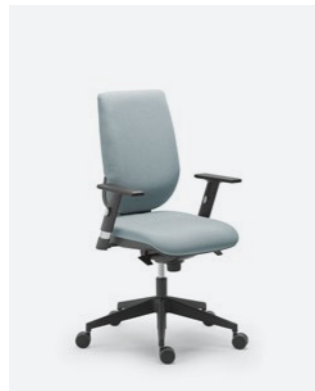

Variantes / Variants / Variantes

RT56/14

Options / Options / Opciones

- Assise ergonomique triple galbe.
- Ergonomic triple-curved seat.
- Asiento ergonómico con triple curvatura.

- Translation d'assise (avec mécanismes synchro et CP Plus uniquement).
- Seat adjustment (on synchro and CP Plus mechanisms only).
- Traslación del asiento (sólo con mecanismos sincro y contacto permanente Plus).

- Assise ergonomique avec bavette avant.
- Ergonomic seat with front flap.
- Asiento ergonómico con solapa delantera.

- Translation d'assise (mécanisme synchro uniquement).
- Seat adjustment (on synchro mechanism).
- Traslación del asiento (sólo con mecanismos sincro).

- Bras réglable 4D avec manchette PU.
- 4D adjustable armrest with PU pad.
- Brazo regulable 4D con reposabrazos de PU.

- Bras réglable en hauteur avec manchette PU.
- Height adjustable armrest with PU pad.
- Brazo regulable en altura con reposabrazos de PU.

- Bras fixe en polypropylène.
- Fixed polypropylene armrest.
- Brazo fijo en polipropileno.

- Bras réglable en hauteur en polyamide blanc.
- Height-adjustable arm in white polyamide.
- Brazo regulable en altura de poliamida blanco.

- Renfort lombaire réglable en hauteur noir (dos résille).
- Black height-adjustable lumbar support (mesh back).
- Refuerzo lumbar regulable en altura de color negro (respaldo de malla).

- Base polyamide noir avec roulettes noires Ø65 sol dur.
- Black polyamide base with Ø65 black castors for hard floor.
- Base de poliamida negro con ruedas negras Ø65 para suelo duro.

- Base aluminium poli avec roulettes noires Ø65 sol dur.
- Polished aluminium base with Ø65 black castors for hard floor.
- Base de aluminio pulido con ruedas negras Ø65 para suelo duro.