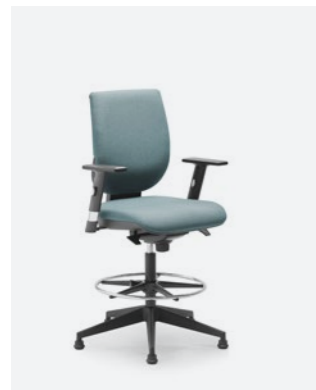

Variantes / Variants / Variantes

RT52/24

Options / Options / Opciones

- Assise ergonomique triple galbe.
- Ergonomic triple-curved seat.
- Asiento ergonómico con triple curvatura.

- Translation d'assise (avec mécanismes synchro et CP Plus uniquement).
- Seat adjustment (on synchro and CP Plus mechanisms only).
- Traslación del asiento (sólo con mecanismos sincro y contacto permanente Plus).

- Assise ergonomique avec bavette avant.
- Ergonomic seat with front flap.
- Asiento ergonómico con solapa delantera.

- Translation d'assise (mécanisme synchro uniquement).
- Seat adjustment (on synchro mechanism).
- Traslación del asiento (sólo con mecanismos sincro).

- Bras réglable 4D avec manchette PU.
- 4D adjustable armrest with PU pad.
- Brazo regulable 4D con reposabrazos de PU.

- Bras réglable en hauteur avec manchette PU.
- Height adjustable armrest with PU pad.
- Brazo regulable en altura con reposabrazos de PU.

- Bras fixe en polypropylène.
- Fixed polypropylene armrest.
- Brazo fijo en polipropileno.

- Bras réglable en hauteur en polyamide blanc.
- Height-adjustable arm in white polyamide.
- Brazo regulable en altura de poliamida blanco.

- Renfort lombaire réglable en hauteur noir (dos résille).
- Black height-adjustable lumbar support (mesh back).
- Refuerzo lumbar regulable en altura de color negro (respaldo de malla).

- Base polyamide noir avec roulettes noires Ø65 sol dur.
- Black polyamide base with Ø65 black castors for hard floor.
- Base de poliamida negro con ruedas negras Ø65 para suelo duro.

- Base aluminium poli avec roulettes noires Ø65 sol dur.
- Polished aluminium base with Ø65 black castors for hard floor.
- Base de aluminio pulido con ruedas negras Ø65 para suelo duro.