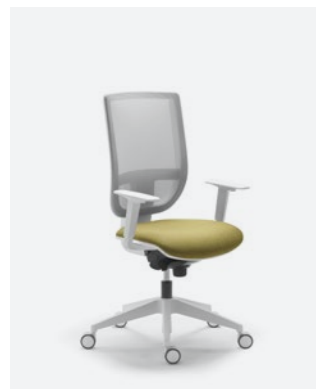

Variantes / Variants / Variantes

RZ76/7B

Options / Options / Opciones

- Assise ergonomique triple galbe.
- Ergonomic triple-curved seat.
- Asiento ergonómico con triple curvatura.

- Translation d'assise (avec mécanismes synchro et CP Plus uniquement).
- Seat adjustment (on synchro and CP Plus mechanisms only).
- Traslación del asiento (sólo con mecanismos sincro y contacto permanente Plus).

- Assise ergonomique avec bavette avant.
- Ergonomic seat with front flap.
- Asiento ergonómico con solapa delantera.

- Translation d'assise (mécanisme synchro uniquement).
- Seat adjustment (on synchro mechanism).
- Traslación del asiento (sólo con mecanismos sincro).

- Bras réglable 4D avec manchette PU.
- 4D adjustable armrest with PU pad.
- Brazo regulable 4D con reposabrazos de PU.

- Bras réglable en hauteur avec manchette PU.
- Height adjustable armrest with PU pad.
- Brazo regulable en altura con reposabrazos de PU.

- Bras fixe en polypropylène.
- Fixed polypropylene armrest.
- Brazo fijo en polipropileno.

- Bras réglable en hauteur en polyamide blanc.
- Height-adjustable arm in white polyamide.
- Brazo regulable en altura de poliamida blanco.

- Renfort lombaire réglable en hauteur noir (dos résille).
- Black height-adjustable lumbar support (mesh back).
- Refuerzo lumbar regulable en altura de color negro (respaldo de malla).

- Base polyamide noir avec roulettes noires Ø65 sol dur.
- Black polyamide base with Ø65 black castors for hard floor.
- Base de poliamida negro con ruedas negras Ø65 para suelo duro.

- Base aluminium poli avec roulettes noires Ø65 sol dur.
- Polished aluminium base with Ø65 black castors for hard floor.
- Base de aluminio pulido con ruedas negras Ø65 para suelo duro.