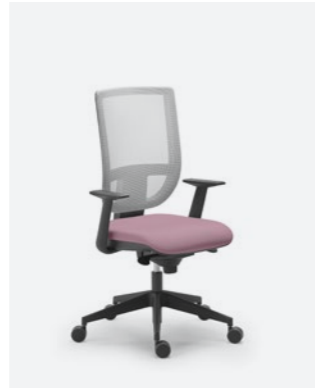

Variantes / Variants / Variantes

RR46/11

Options / Options / Opciones

- Assise ergonomique triple galbe.
- Ergonomic triple-curved seat.
- Asiento ergonómico con triple curvatura.

- Translation d'assise (avec mécanismes synchro et CP Plus uniquement).
- Seat adjustment (on synchro and CP Plus mechanisms only).
- Traslación del asiento (sólo con mecanismos sincro y contacto permanente Plus).

- Assise ergonomique avec bavette avant.
- Ergonomic seat with front flap.
- Asiento ergonómico con solapa delantera.

- Translation d'assise (mécanisme synchro uniquement).
- Seat adjustment (on synchro mechanism).
- Traslación del asiento (sólo con mecanismos sincro).

- Bras réglable 4D avec manchette PU.
- 4D adjustable armrest with PU pad.
- Brazo regulable 4D con reposabrazos de PU.

- Bras réglable en hauteur avec manchette PU.
- Height adjustable armrest with PU pad.
- Brazo regulable en altura con reposabrazos de PU.

- Bras fixe en polypropylène.
- Fixed polypropylene armrest.
- Brazo fijo en polipropileno.

- Bras réglable en hauteur en polyamide blanc.
- Height-adjustable arm in white polyamide.
- Brazo regulable en altura de poliamida blanco.

- Renfort lombaire réglable en hauteur noir (dos résille).
- Black height-adjustable lumbar support (mesh back).
- Refuerzo lumbar regulable en altura de color negro (respaldo de malla).

- Base polyamide noir avec roulettes noires Ø65 sol dur.
- Black polyamide base with Ø65 black castors for hard floor.
- Base de poliamida negro con ruedas negras Ø65 para suelo duro.

- Base aluminium poli avec roulettes noires Ø65 sol dur.
- Polished aluminium base with Ø65 black castors for hard floor.
- Base de aluminio pulido con ruedas negras Ø65 para suelo duro.