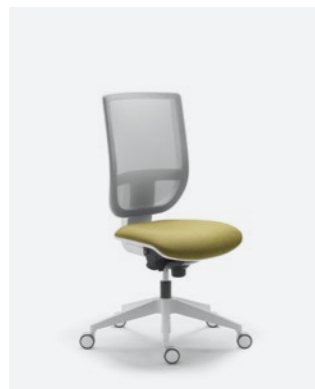

Una variante de silla blanca con respaldo de malla completa la colección para crear ambientes más luminosos. Disponible de serie con unos brazos regulables en altura y una base a juego, presenta un asiento tapizado ligeramente diferente.

RR56/10

RZ76/7B

RZ76/70

RT52/24

RT52/20

Options / Options / Opciones

- Assise ergonomique triple galbe.
- Ergonomic triple-curved seat.
- Asiento ergonómico con triple curvatura.

- Translation d'assise (avec mécanismes synchro et CP Plus uniquement).
- Seat adjustment (on synchro and CP Plus mechanisms only).
- Traslación del asiento (sólo con mecanismos sincro y contacto permanente Plus).