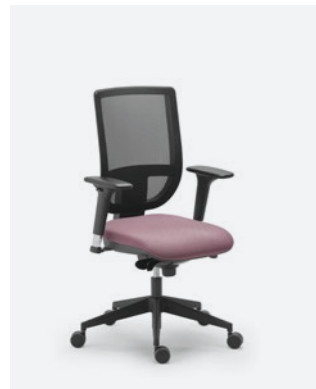

Variantes / Variants / Variantes

RR76/15

Options / Options / Opciones

- Assise ergonomique triple galbe.
- Ergonomic triple-curved seat.
- Asiento ergonómico con triple curvatura.

- Translation d'assise (avec mécanismes synchro et CP Plus uniquement).
- Seat adjustment (on synchro and CP Plus mechanisms only).
- Traslación del asiento (sólo con mecanismos sincro y contacto permanente Plus).

- Assise ergonomique avec bavette avant.
- Ergonomic seat with front flap.
- Asiento ergonómico con solapa delantera.

- Translation d'assise (mécanisme synchro uniquement).
- Seat adjustment (on synchro mechanism).
- Traslación del asiento (sólo con mecanismos sincro).

- Bras réglable 4D avec manchette PU.
- 4D adjustable armrest with PU pad.
- Brazo regulable 4D con reposabrazos de PU.

- Bras réglable en hauteur avec manchette PU.
- Height adjustable armrest with PU pad.
- Brazo regulable en altura con reposabrazos de PU.

- Bras fixe en polypropylène.
- Fixed polypropylene armrest.
- Brazo fijo en polipropileno.

- Bras réglable en hauteur en polyamide blanc.
- Height-adjustable arm in white polyamide.
- Brazo regulable en altura de poliamida blanco.

- Renfort lombaire réglable en hauteur noir (dos résille).
- Black height-adjustable lumbar support (mesh back).
- Refuerzo lumbar regulable en altura de color negro (respaldo de malla).

- Base polyamide noir avec roulettes noires Ø65 sol dur.
- Black polyamide base with Ø65 black castors for hard floor.
- Base de poliamida negro con ruedas negras Ø65 para suelo duro.

- Base aluminium poli avec roulettes noires Ø65 sol dur.
- Polished aluminium base with Ø65 black castors for hard floor.
- Base de aluminio pulido con ruedas negras Ø65 para suelo duro.