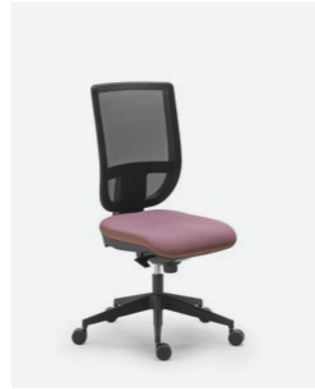

Variantes / Variants / Variantes

RR56/10

Options / Options / Opciones

- Assise ergonomique triple galbe.
- Ergonomic triple-curved seat.
- Asiento ergonómico con triple curvatura.

- Translation d'assise (avec mécanismes synchro et CP Plus uniquement).
- Seat adjustment (on synchro and CP Plus mechanisms only).
- Traslación del asiento (sólo con mecanismos sincro y contacto permanente Plus).

- Assise ergonomique avec bavette avant.
- Ergonomic seat with front flap.
- Asiento ergonómico con solapa delantera.

- Translation d'assise (mécanisme synchro uniquement).
- Seat adjustment (on synchro mechanism).
- Traslación del asiento (sólo con mecanismos sincro).

- Bras réglable 4D avec manchette PU.
- 4D adjustable armrest with PU pad.
- Brazo regulable 4D con reposabrazos de PU.

- Bras réglable en hauteur avec manchette PU.
- Height adjustable armrest with PU pad.
- Brazo regulable en altura con reposabrazos de PU.

- Bras fixe en polypropylène.
- Fixed polypropylene armrest.
- Brazo fijo en polipropileno.

- Bras réglable en hauteur en polyamide blanc.
- Height-adjustable arm in white polyamide.
- Brazo regulable en altura de poliamida blanco.

- Renfort lombaire réglable en hauteur noir (dos résille).
- Black height-adjustable lumbar support (mesh back).
- Refuerzo lumbar regulable en altura de color negro (respaldo de malla).

- Base polyamide noir avec roulettes noires Ø65 sol dur.
- Black polyamide base with Ø65 black castors for hard floor.
- Base de poliamida negro con ruedas negras Ø65 para suelo duro.

- Base aluminium poli avec roulettes noires Ø65 sol dur.
- Polished aluminium base with Ø65 black castors for hard floor.
- Base de aluminio pulido con ruedas negras Ø65 para suelo duro.