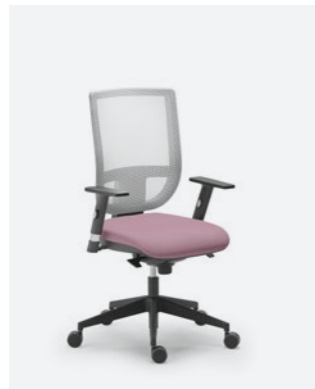

Variantes / Variants / Variantes

RR56/14

Options / Options / Opciones

- Assise ergonomique triple galbe.
- Ergonomic triple-curved seat.
- Asiento ergonómico con triple curvatura.

- Translation d'assise (avec mécanismes synchro et CP Plus uniquement).
- Seat adjustment (on synchro and CP Plus mechanisms only).
- Traslación del asiento (sólo con mecanismos sincro y contacto permanente Plus).

- Assise ergonomique avec bavette avant.
- Ergonomic seat with front flap.
- Asiento ergonómico con solapa delantera.

- Translation d'assise (mécanisme synchro uniquement).
- Seat adjustment (on synchro mechanism).
- Traslación del asiento (sólo con mecanismos sincro).

- Bras réglable 4D avec manchette PU.
- 4D adjustable armrest with PU pad.
- Brazo regulable 4D con reposabrazos de PU.

- Bras réglable en hauteur avec manchette PU.
- Height adjustable armrest with PU pad.
- Brazo regulable en altura con reposabrazos de PU.

- Bras fixe en polypropylène.
- Fixed polypropylene armrest.
- Brazo fijo en polipropileno.

- Bras réglable en hauteur en polyamide blanc.
- Height-adjustable arm in white polyamide.
- Brazo regulable en altura de poliamida blanco.

- Renfort lombaire réglable en hauteur noir (dos résille).
- Black height-adjustable lumbar support (mesh back).
- Refuerzo lumbar regulable en altura de color negro (respaldo de malla).

- Base polyamide noir avec roulettes noires Ø65 sol dur.
- Black polyamide base with Ø65 black castors for hard floor.
- Base de poliamida negro con ruedas negras Ø65 para suelo duro.

- Base aluminium poli avec roulettes noires Ø65 sol dur.
- Polished aluminium base with Ø65 black castors for hard floor.
- Base de aluminio pulido con ruedas negras Ø65 para suelo duro.