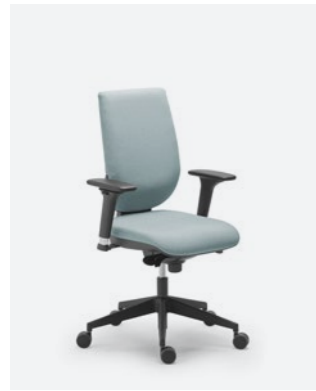

Variantes / Variants / Variantes

RT76/15