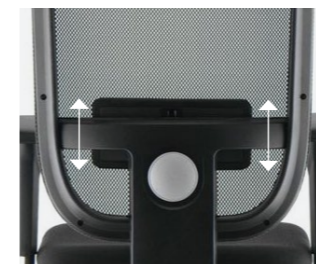

- Renfort lombaire réglable en hauteur noir (dos résille).
- Black height-adjustable lumbar support (mesh back).
- Refuerzo lumbar regulable en altura de color negro (respaldo de malla).