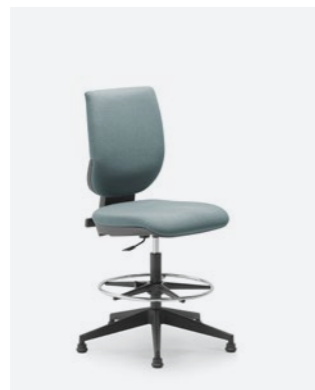

Variantes / Variants / Variantes

RT52/20

Options / Options / Opciones

- Assise ergonomique triple galbe.
- Ergonomic triple-curved seat.
- Asiento ergonómico con triple curvatura.

- Translation d'assise (avec mécanismes synchro et CP Plus uniquement).
- Seat adjustment (on synchro and CP Plus mechanisms only).
- Traslación del asiento (sólo con mecanismos sincro y contacto permanente Plus).

- Assise ergonomique avec bavette avant.
- Ergonomic seat with front flap.
- Asiento ergonómico con solapa delantera.

- Translation d'assise (mécanisme synchro uniquement).
- Seat adjustment (on synchro mechanism).
- Traslación del asiento (sólo con mecanismos sincro).

- Bras réglable 4D avec manchette PU.
- 4D adjustable armrest with PU pad.
- Brazo regulable 4D con reposabrazos de PU.

- Bras réglable en hauteur avec manchette PU.
- Height adjustable armrest with PU pad.
- Brazo regulable en altura con reposabrazos de PU.

- Bras fixe en polypropylène.
- Fixed polypropylene armrest.
- Brazo fijo en polipropileno.

- Bras réglable en hauteur en polyamide blanc.
- Height-adjustable arm in white polyamide.
- Brazo regulable en altura de poliamida blanco.

- Renfort lombaire réglable en hauteur noir (dos résille).
- Black height-adjustable lumbar support (mesh back).
- Refuerzo lumbar regulable en altura de color negro (respaldo de malla).

- Base polyamide noir avec roulettes noires Ø65 sol dur.
- Black polyamide base with Ø65 black castors for hard floor.
- Base de poliamida negro con ruedas negras Ø65 para suelo duro.

- Base aluminium poli avec roulettes noires Ø65 sol dur.
- Polished aluminium base with Ø65 black castors for hard floor.
- Base de aluminio pulido con ruedas negras Ø65 para suelo duro.