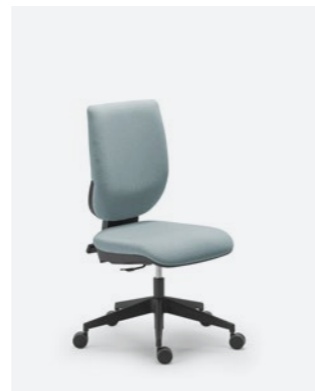

Variantes / Variants / Variantes

RT35/10

Options / Options / Opciones

- Assise ergonomique triple galbe.
- Ergonomic triple-curved seat.
- Asiento ergonómico con triple curvatura.

- Translation d'assise (avec mécanismes synchro et CP Plus uniquement).
- Seat adjustment (on synchro and CP Plus mechanisms only).
- Traslación del asiento (sólo con mecanismos sincro y contacto permanente Plus).

- Assise ergonomique avec bavette avant.
- Ergonomic seat with front flap.
- Asiento ergonómico con solapa delantera.

- Translation d'assise (mécanisme synchro uniquement).
- Seat adjustment (on synchro mechanism).
- Traslación del asiento (sólo con mecanismos sincro).

- Bras réglable 4D avec manchette PU.
- 4D adjustable armrest with PU pad.
- Brazo regulable 4D con reposabrazos de PU.

- Bras réglable en hauteur avec manchette PU.
- Height adjustable armrest with PU pad.
- Brazo regulable en altura con reposabrazos de PU.

- Bras fixe en polypropylène.
- Fixed polypropylene armrest.
- Brazo fijo en polipropileno.

- Bras réglable en hauteur en polyamide blanc.
- Height-adjustable arm in white polyamide.
- Brazo regulable en altura de poliamida blanco.

- Renfort lombaire réglable en hauteur noir (dos résille).
- Black height-adjustable lumbar support (mesh back).
- Refuerzo lumbar regulable en altura de color negro (respaldo de malla).

- Base polyamide noir avec roulettes noires Ø65 sol dur.
- Black polyamide base with Ø65 black castors for hard floor.
- Base de poliamida negro con ruedas negras Ø65 para suelo duro.

- Base aluminium poli avec roulettes noires Ø65 sol dur.
- Polished aluminium base with Ø65 black castors for hard floor.
- Base de aluminio pulido con ruedas negras Ø65 para suelo duro.