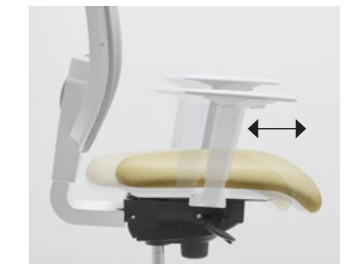

- Translation d'assise (mécanisme synchro uniquement).
- Seat adjustment (on synchro mechanism).
- Traslación del asiento (sólo con mecanismos sincro).